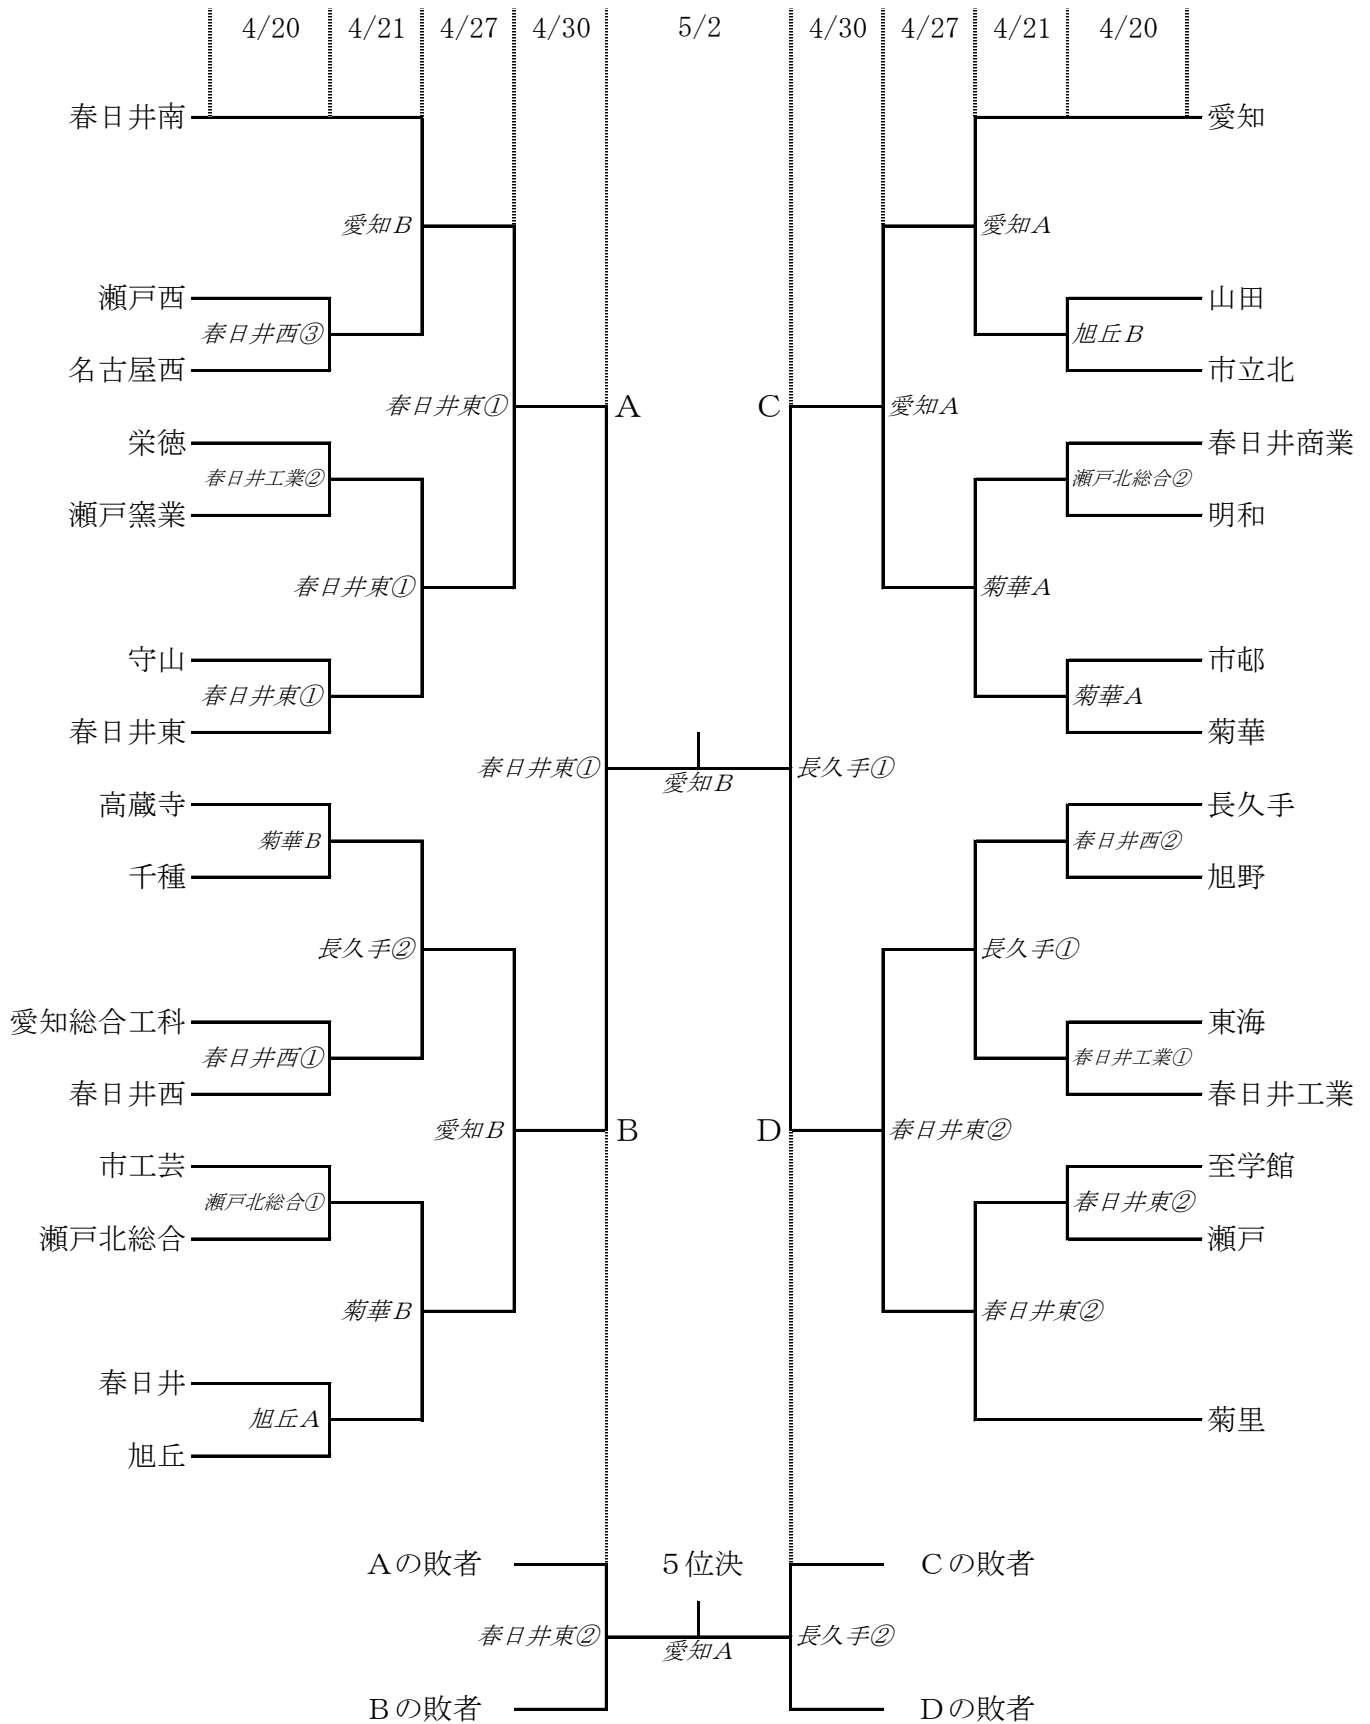

平成31年度 愛知県高等学校総合体育大会サッカー競技名北支部予選会 《組合せ》

< 試合開始時間 >

①	10 : 00
②	12 : 15
③	14 : 30
A	13 : 15
B	15 : 30